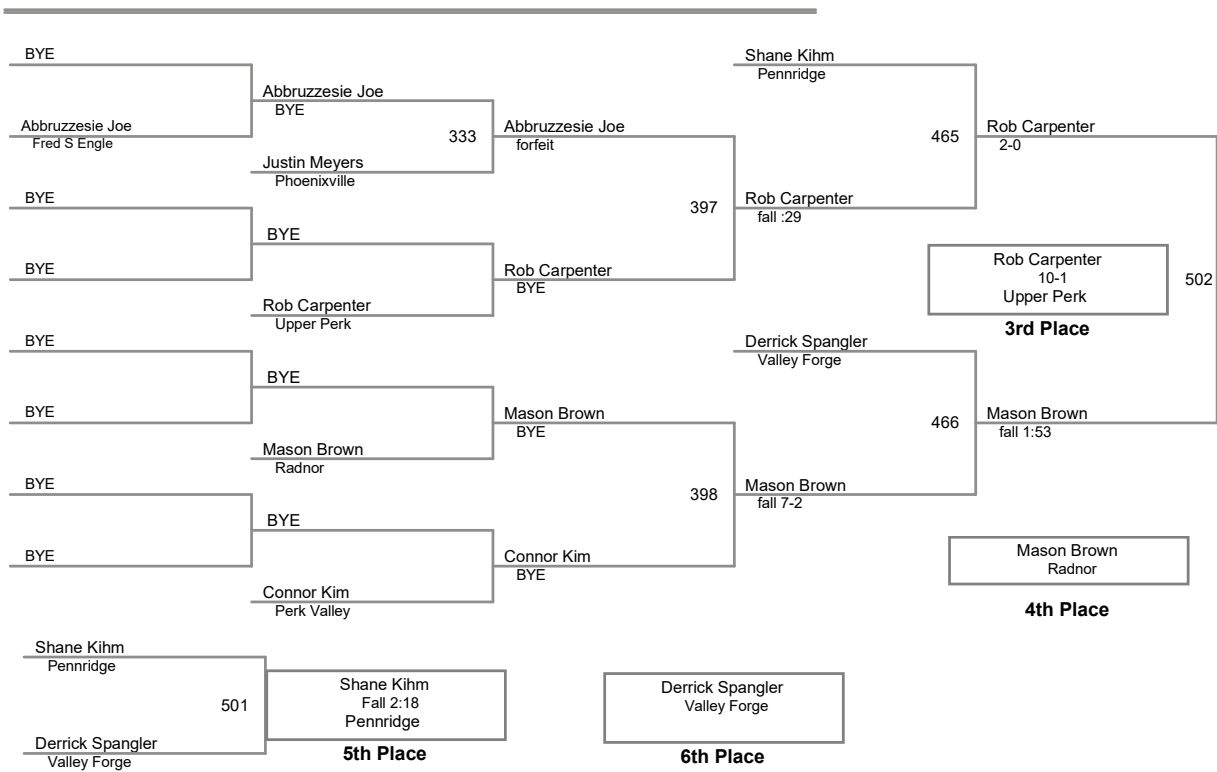

**2016_2017 JH_MS SEPA
Tournament**

**Top Team Scores (All
Scorers)**

<u>Plc</u>	<u>Points</u>	<u>Team</u>	<u>CH</u>	<u>CONS</u>
1	214	Pennridge	-	-
2	159.5	Upper Perk	-	-
3	159	N Penn Navy	-	-
4	152	Garnet Valley	-	-
5	138	Interboro	-	-
6	121	Arcola	-	-
6	121	Lionville	-	-
8	119	Perk Valley	-	-
8	119	Valley Forge	-	-
10	118	Abington A	-	-
11	108	Colonial Red	-	-
12	105	Qtown Blue	-	-
13	100.5	Radnor	-	-
13	100.5	Souderton	-	-
15	99	Keith Valley	-	-
16	97	CB Black	-	-
17	96.5	Wissahickon	-	-
18	95	Upper Merion	-	-
19	73	Downingtown	-	-
20	64	Coatsville	-	-
21	50	TEMS	-	-
22	49	N Penn Columbia	-	-
23	37	CB White	-	-
24	36	Academy Park	-	-
24	36	Phoenixville	-	-
26	34	Pottstown	-	-
27	22	Fred S Engle	-	-
28	15	Qtown W	-	-
29	14	Abington B	-	-
30	11	Colonial Blue	-	-

2016_2017 JH_MS SEPA Tournament
Middle School

77 Lbs