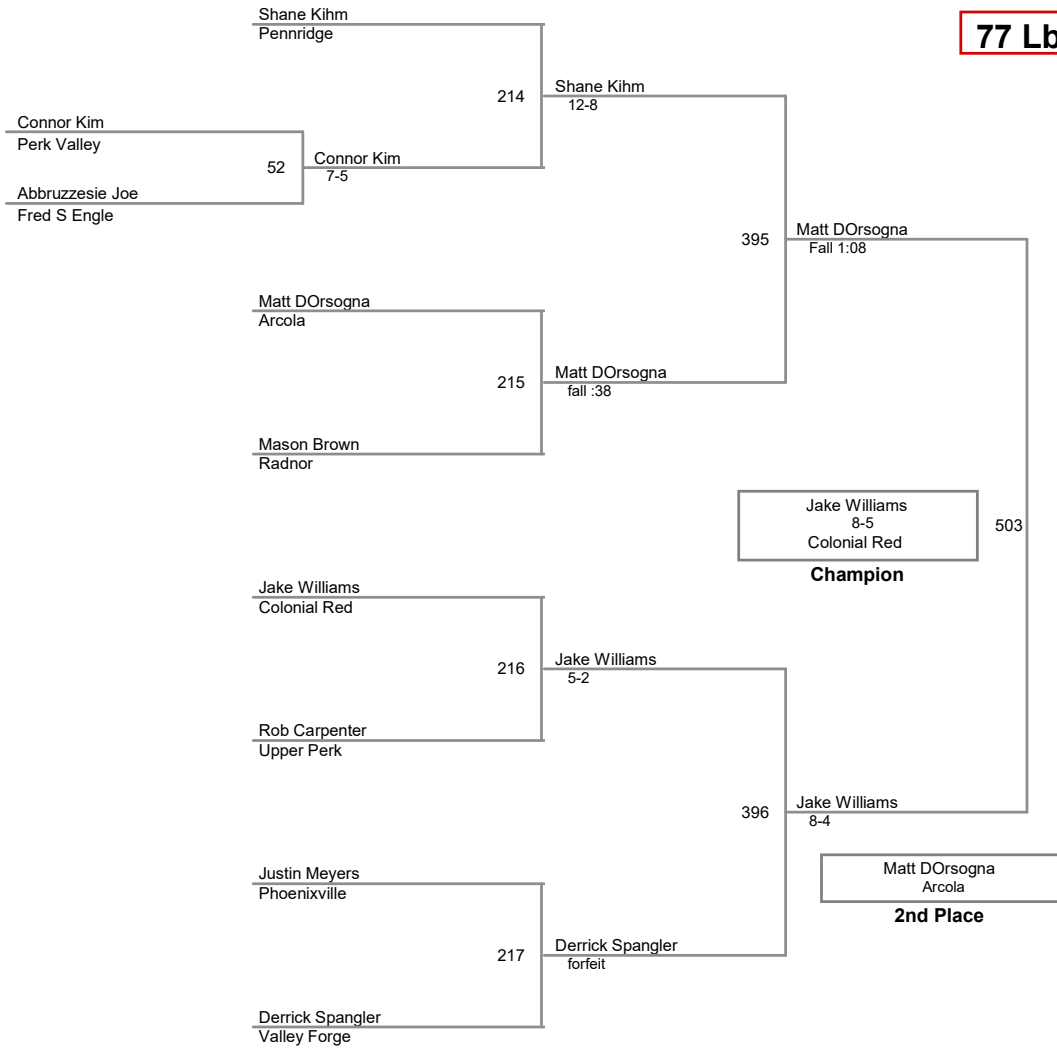

**2016_2017 JH_MS SEPA
Tournament**

**Top Team Scores (All
Scorers)**

<u>Plc</u>	<u>Points</u>	<u>Team</u>	<u>CH</u>	<u>CONS</u>
1	214	Pennridge	-	-
2	159.5	Upper Perk	-	-
3	159	N Penn Navy	-	-
4	152	Garnet Valley	-	-
5	138	Interboro	-	-
6	121	Arcola	-	-
6	121	Lionville	-	-
8	119	Perk Valley	-	-
8	119	Valley Forge	-	-
10	118	Abington A	-	-
11	108	Colonial Red	-	-
12	105	Qtown Blue	-	-
13	100.5	Radnor	-	-
13	100.5	Souderton	-	-
15	99	Keith Valley	-	-
16	97	CB Black	-	-
17	96.5	Wissahickon	-	-
18	95	Upper Merion	-	-
19	73	Downingtown	-	-
20	64	Coatsville	-	-
21	50	TEMS	-	-
22	49	N Penn Columbia	-	-
23	37	CB White	-	-
24	36	Academy Park	-	-
24	36	Phoenixville	-	-
26	34	Pottstown	-	-
27	22	Fred S Engle	-	-
28	15	Qtown W	-	-
29	14	Abington B	-	-
30	11	Colonial Blue	-	-

2016_2017 JH_MS SEPA Tournament
Middle School

77 Lbs